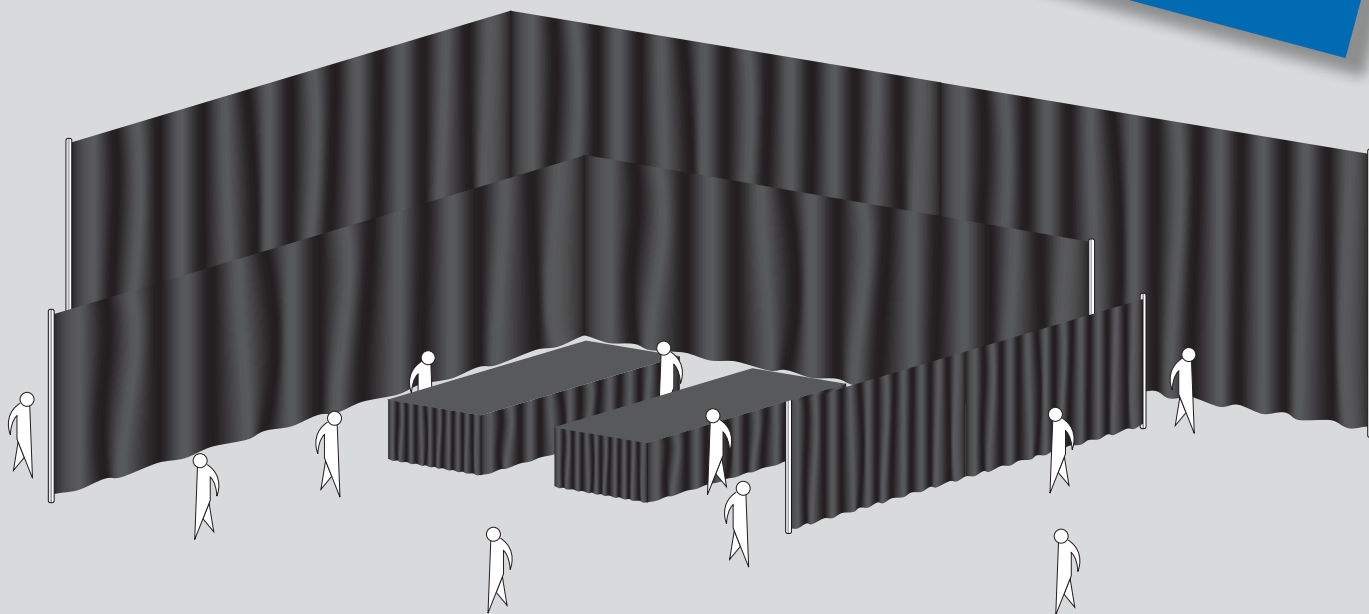

In diverse
hoogtes
verkrijgbaar!